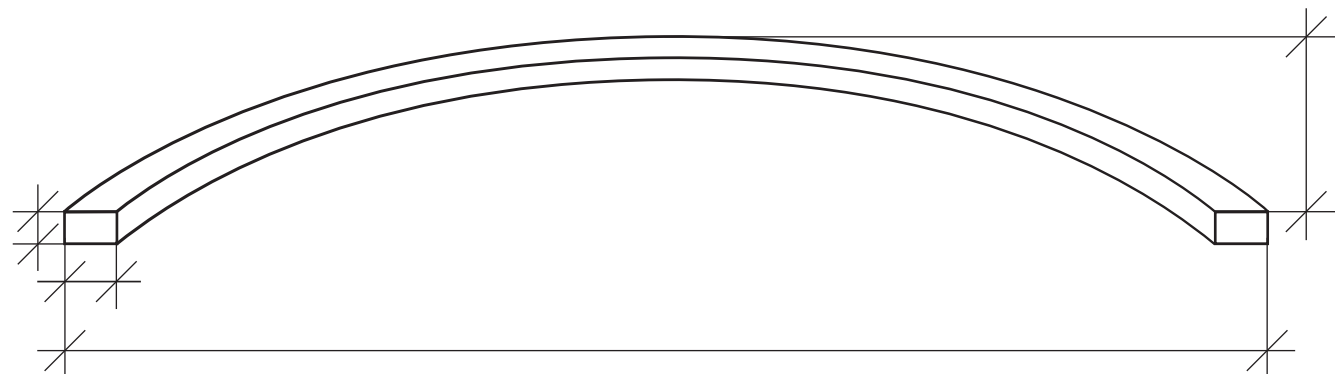

## Aufmaßblatt

Anfrage  Auftrag

Firma:

Biegetechnik - Profilbiegen  
Rhönradbau Weltweit Nr.1  
Meisterbetrieb seit 1988

Schulstraße 16  
65232 Taunusstein-Bleidenstadt  
Telefon 06128 4 43 29  
**Telefax 06128 4 43 88**  
info@derEisenbieger.de