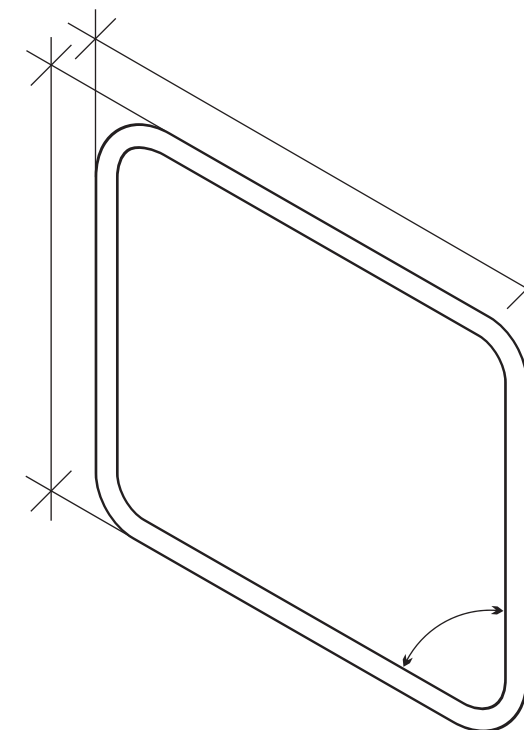

## Aufmaßblatt

Anfrage  Auftrag

Firma:

Biegetechnik - Profilbiegen  
Rhönradbau Weltweit Nr.1  
Meisterbetrieb seit 1988

Schulstraße 16  
65232 Taunusstein-Bleidenstadt  
Telefon 06128 4 43 29  
**Telefax 06128 4 43 88**  
info@derEisenbieger.de