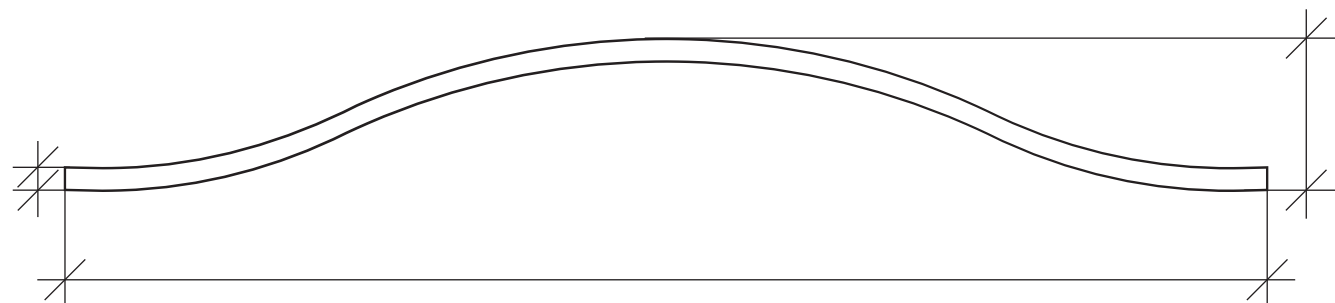

## Aufmaßblatt

Anfrage  Auftrag

Firma:

Biegetechnik - Profilbiegen  
Rhönradbau Weltweit Nr.1  
Meisterbetrieb seit 1988

Schulstraße 16  
65232 Taunusstein-Bleidenstadt  
Telefon 06128 4 43 29  
**Telefax 06128 4 43 88**  
info@derEisenbieger.de